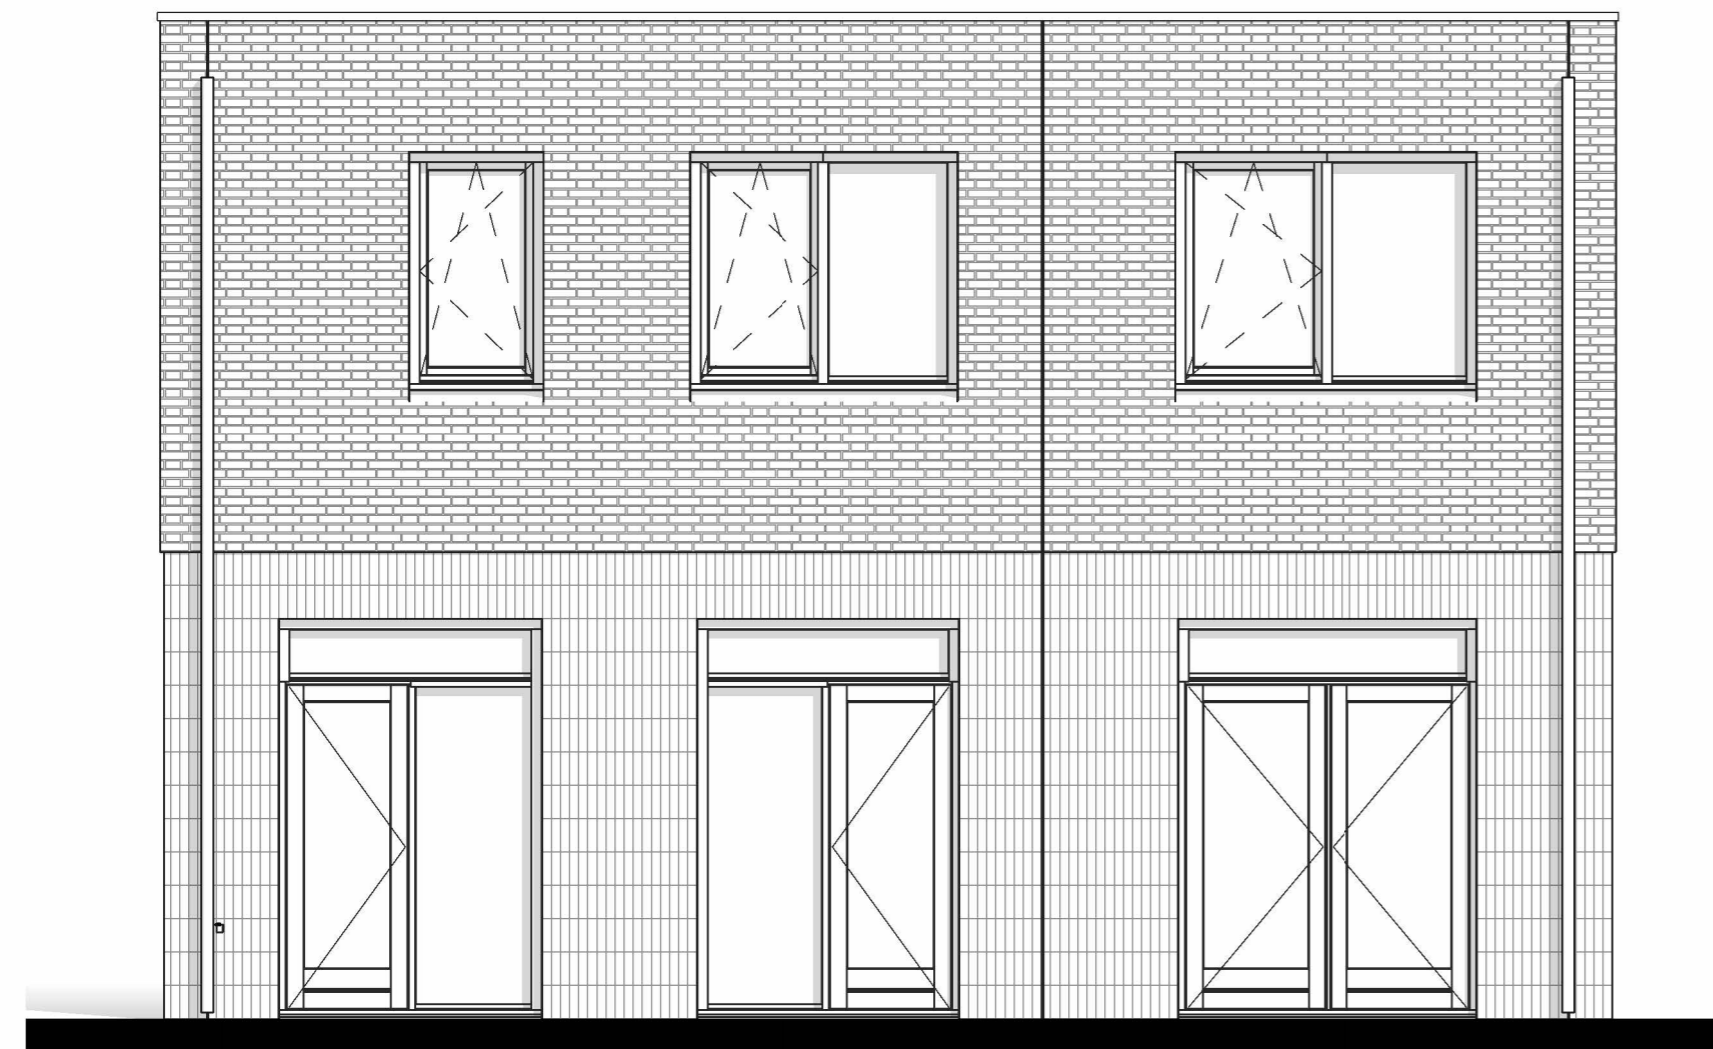

voorgevel

linker zijgevel

achtergevel

rechter zijgevel

Dura Vermeer Bouw Zuid West BV
 Rotterdam Airportplein 21
 3045 AP Rotterdam
 Postbus 1986
 3000 BZ Rotterdam
 Telefoon: (010) 280 85 00
 E-mail: dvb-zw@duravermeer.nl

tek. nr	: VK-201	fase	: 3b Verkoop
gezien	: FB	datum	: 15-09-2023
getekend	: AE/MG/DZ	gewijzigd	:
afmeting	: A2	wijzigingsnummer	:
project	: Museumkwartier_Blok 13_Type 7b		
onderdeel	: Gevels		

schaal
 1:50
 status
 definitief
 projectnummer
 R04917