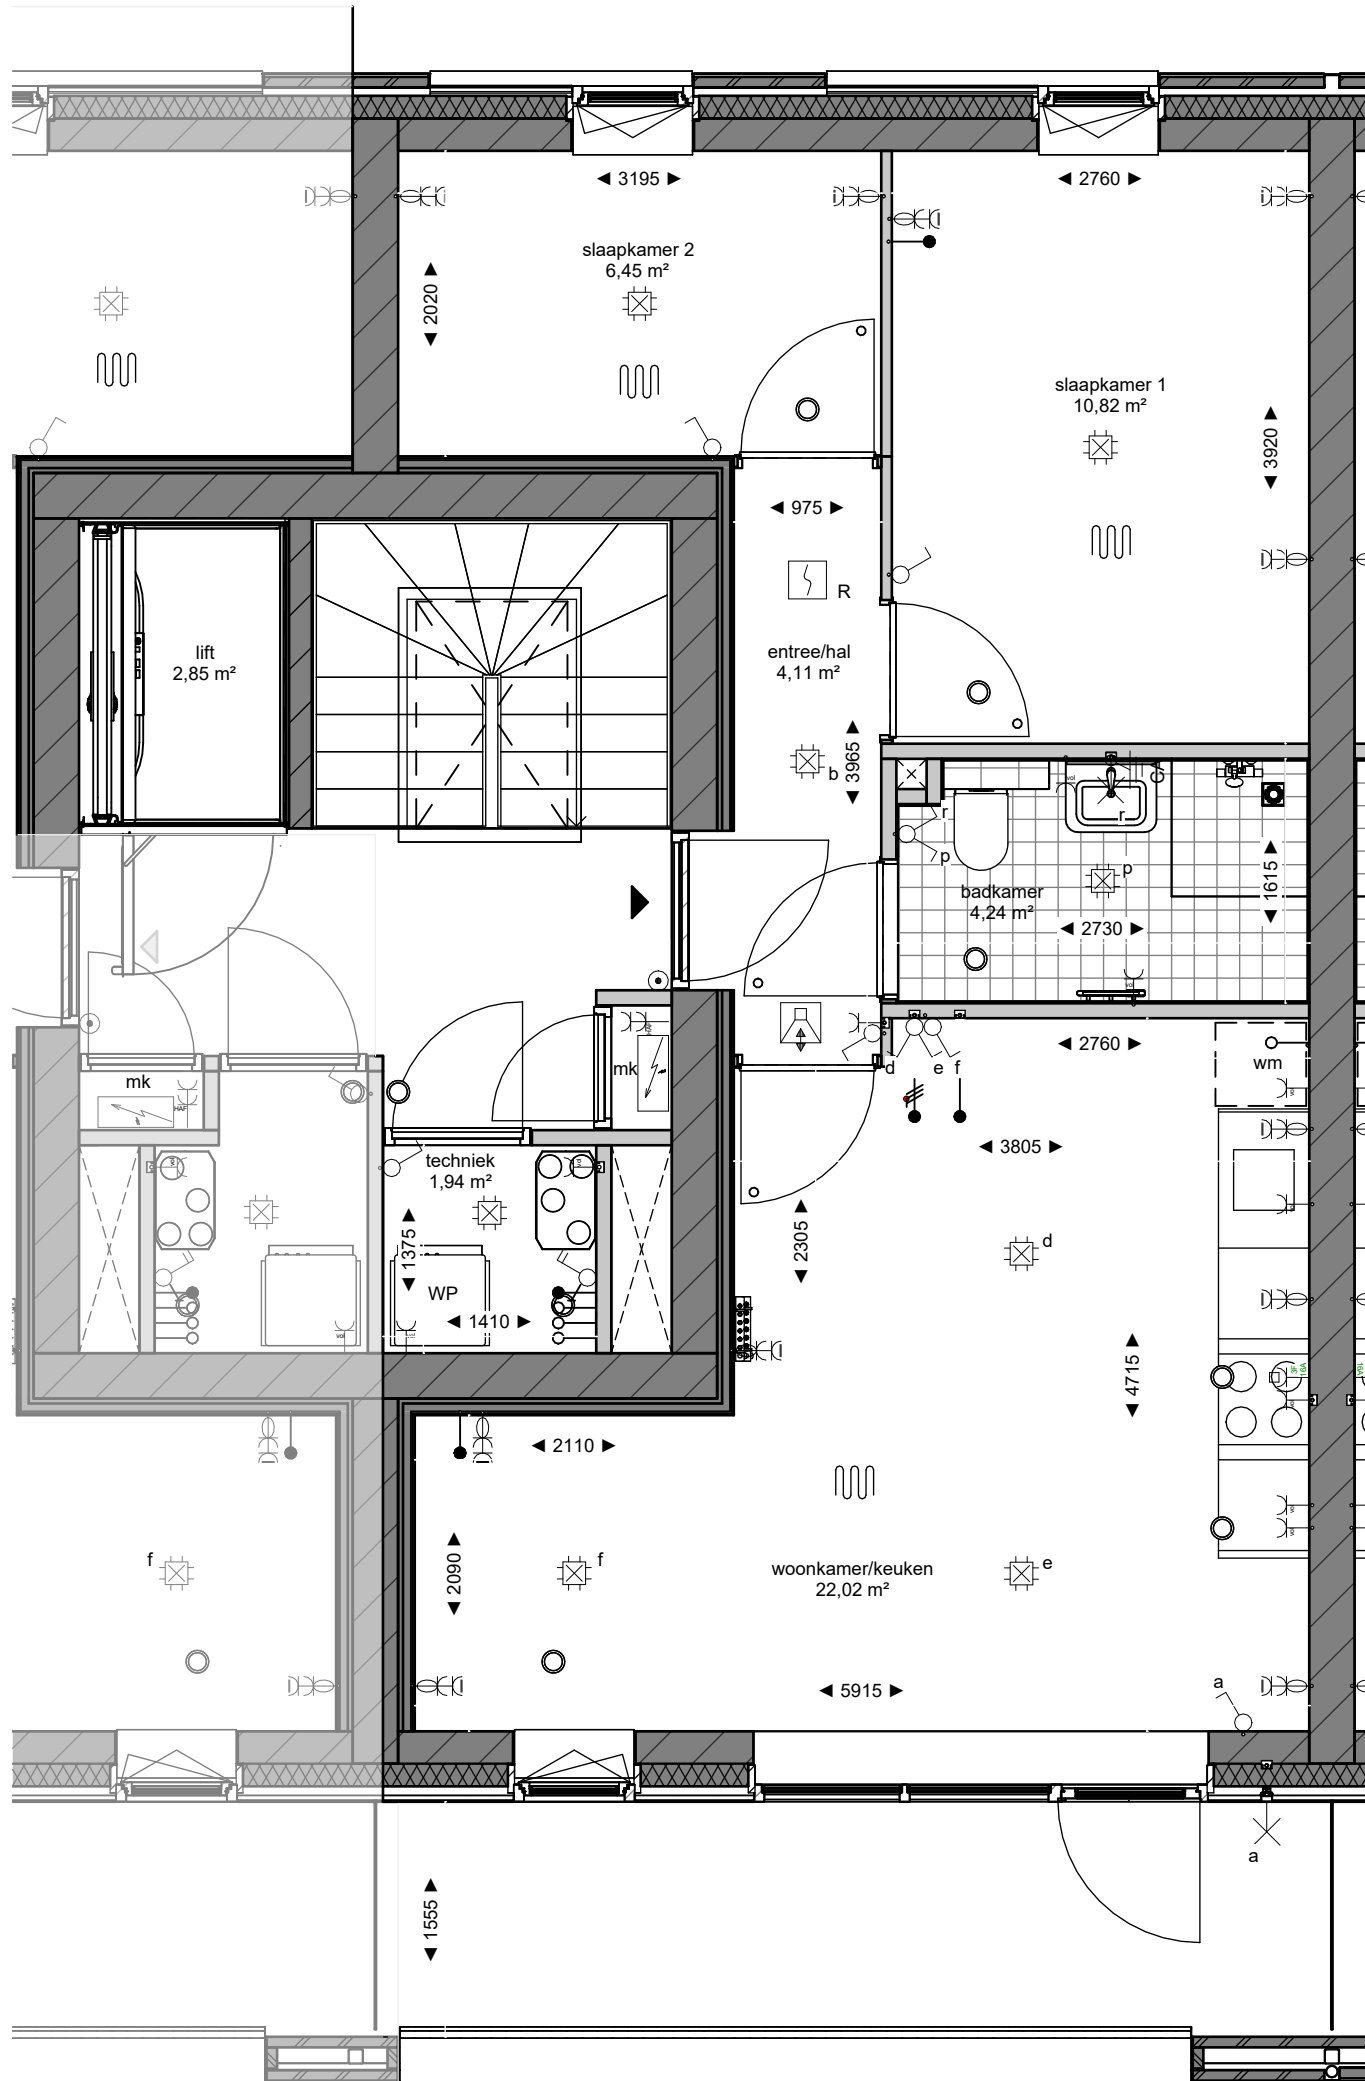

tek. nr	: VK-00	fase	: 3b Verkoop
gezien	: FB	datum	: 15-09-2023
getekend	: PK/AE	gewijzigd	:
afmeting	: A3	wijzigingsnummer	:

project : **Museumkwartier_Blok 09_Type 3b**

onderdeel: **Renvooi**

schaal
n.v.t.
status
Definitief
projectnummer
4916

schaal
 1:50
 status
 Definitief
 projectnummer
 4916