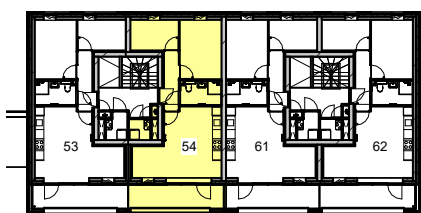

Dura Vermeer Bouw Zuid West BV
Rotterdam Airportplein 21
3045 AP Rotterdam
Postbus 1986
3000 BZ Rotterdam
Telefoon: (010) 280 85 00
E-mail: dvb-zw@duravermeer.nl